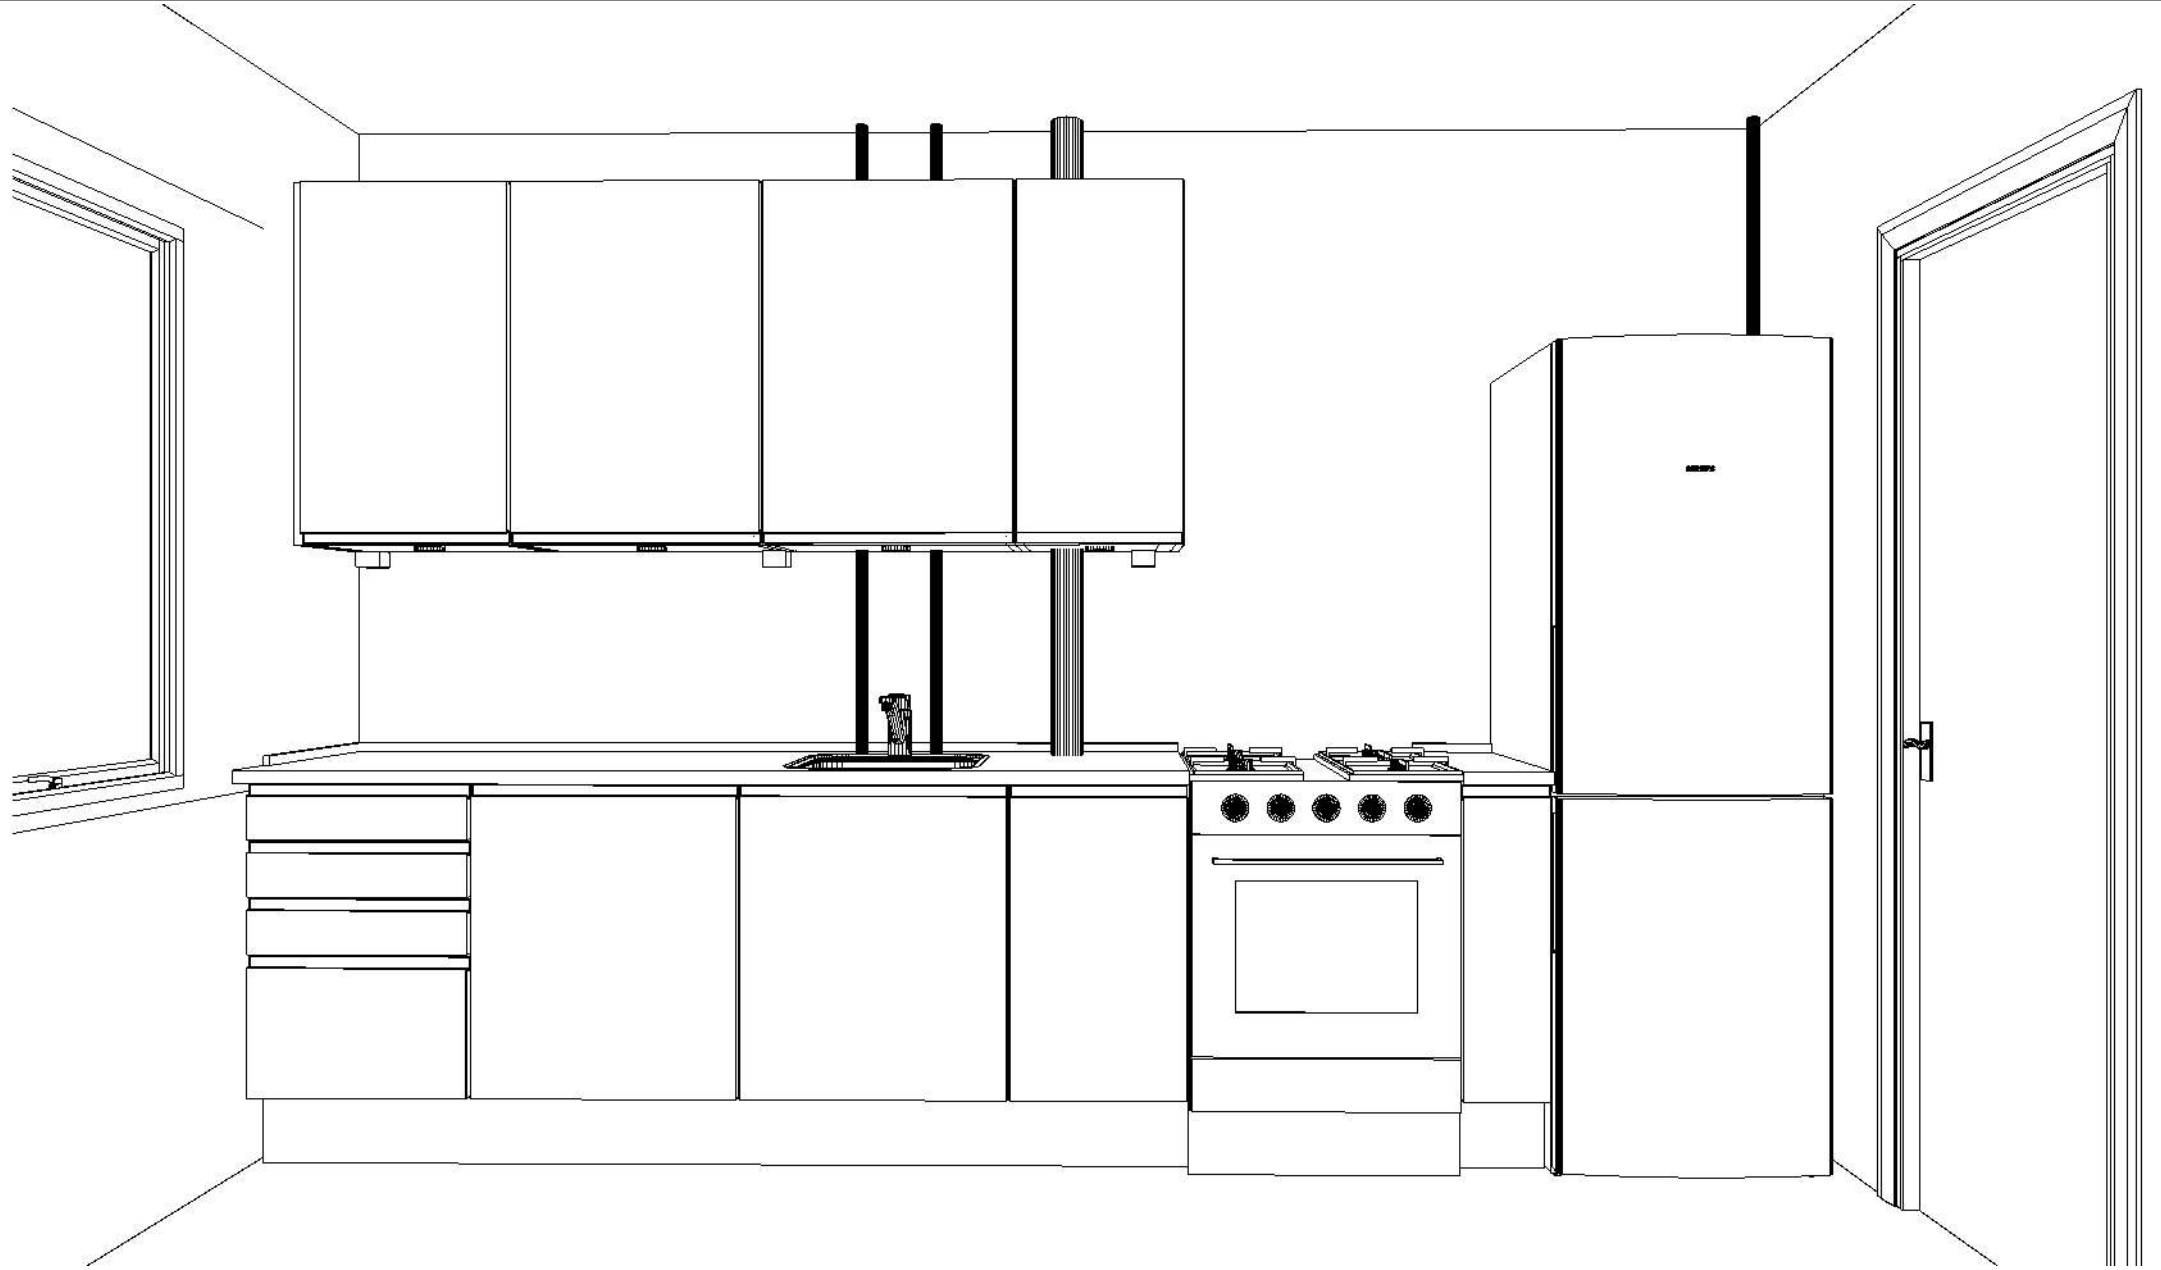

Next Hvid

A0181181 , Tegningsnr: 1

2018-04-10, Revisionsnr: 14

2018-03-22

Hele rummet (Dybdemål er ekskl. låger)

Ordrenr:

(C) Copyright HTH Køkkenforum

| | | | |
|--|---|--|---|
| Kunde/Leveringsadresse: Boligselskabet Lejerbo Gammel Køge Landevej 26, 2500 Valby | Butik: HTH Øst A/S, Erhverv Hovedvejen 211-217 . 2600 Glostrup Sælger: Annelie Nielsen | Info: Model: Next Hvid Tilbudsnr: A0181181 , Tegningsnr: 1 Revideret: 2018-04-10, Revisionsnr: 14 Oprettet: 2018-03-22 |  |
| Bo Krøyer Lyngby Hovedgade 95 E 2. th., 2800 Kongens Lyngby | | Skala: Hele rummet (Dybdemål er ekskl. låger) Lev. uge/år: 0 2018 Tegningen er kun retningsgivende og ikke en ordrebekræftelse Ordrenr: (C) Copyright HTH Køkkenforum | www.hth.dk |